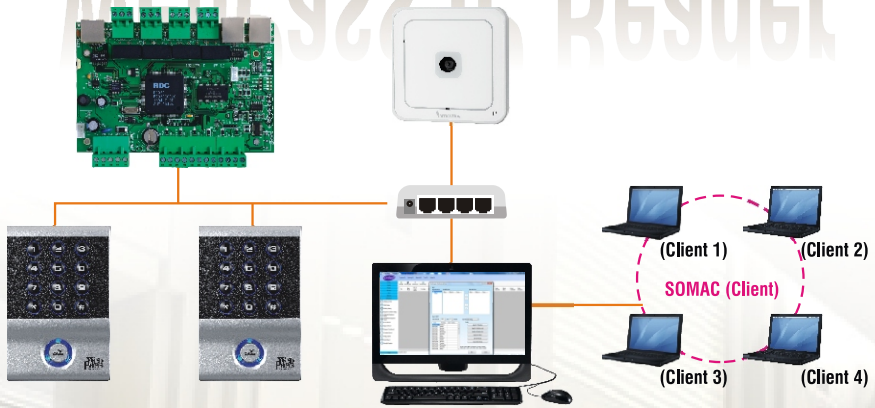

## 技術規格

驗證模式	卡片/密碼
軟體應用	SoMac
卡片容量	20,000 (可擴充至50,000)
通訊介面	TCP/IP, Wiegand/RS485
DIO 介面	DI: 3/ DO: 1
內建繼電器 (最大負載)	電鎖/響鈴 (120VAC, 0.5A/30VDC, 1A)
網路取電(PoE)	有 (選購)(需搭配安裝盒)
選配件	安裝盒 (藏線及PoE模組)
系統記錄	1,536筆
進出記錄	65,535筆
時區/時段/群組	120/255/255組
假日	有
遠端控制/事件處理	有/有
快速註冊	有
反潛回/反脅迫	有/有
平均電源消耗	400mA ± 5%
建議使用電源	9~24VDC/1A
環境溫度	0°C~65°C
環境溼度	5%~80% RH
尺寸/重量	120 x 80 x 25mm/150g

## 產品選擇列表

模組名稱	門禁管理	考勤管理	電梯控制	區域管理
硬體選項	卡片/密碼 SEMAC-S2 /S1 WEBPASS BF-830W BF-870W BF-831W BF Mini-W	BF-830W BF-870W BF-831W BF Mini-W	SEMAC-S3	SEMAC-S2 /S1 WEBPASS BF-830W BF-870W BF-831W BF Mini-W
	指紋/卡片/密碼 BioSense BF-630W BF-670W BF-631W	BF-630W BF-670W BF-631W	—	BioSense BF-630W BF-670W BF-631W

### 門禁管理

混合辨識系統  
軟體和硬體和韌體  
三合一  
單門到多門  
可整合網路攝像頭和DVR